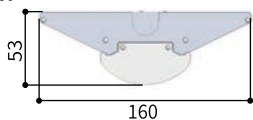

※1：全光束（明るさ）が初期の70%となる時間です。

寸法図 (単位：mm)

トラフ

反射傘

逆富士 160

逆富士 230

全長

特徴