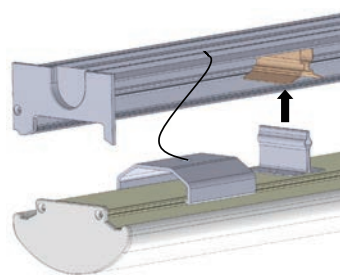

本体材料がアルミ押し材で強度アップ

筐体の重量が従来よりも10%以上軽い (当社調べ)

プッシュロック構造でワンタッチで取付可能

光源端面まで光が届き

器具連結設置時、1本のラインのような光を演出できる

取付方法

・光源ユニットをワイヤ吊り出来るので安全・安心して取付・取外しが可能です。

・本体側の差込口（2カ所）に光源側のロックプレートのカチッと音がするまで差し込んでください。