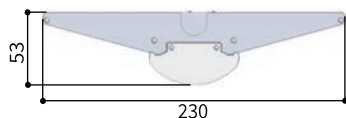

※1：全光束（明るさ）が初期の70%となる時間です。

寸法図 (単位：mm)

トラフ

反射傘

逆富士 160

逆富士 230

全長

特徴