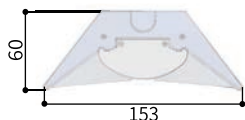

※1：全光束（明るさ）が初期の70%となる時間です。

寸法図 (単位：mm)

トラフ

反射傘

逆富士 160

逆富士 230

全長

特徴