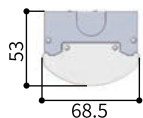

※1：全光束（明るさ）が初期の70%となる時間です。

寸法図 (単位：mm)

トラフ

反射傘

逆富士 160

逆富士 230

全長

特徴