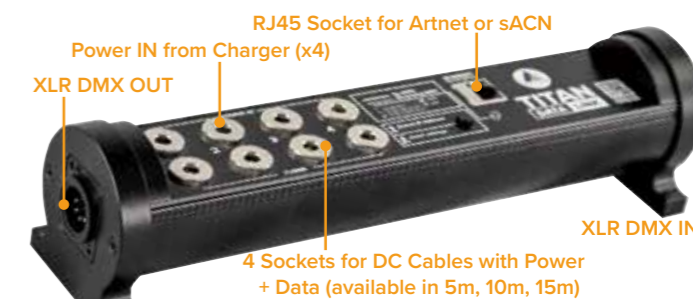

POWER, CHARGING, CONNECTIVITY

TITAN POWERBOX

TITAN POWERBOX FP1-PWB ※PSEマーク申請中

同時に8灯の Titan Tubes / Helios Tubes に電源供給をするための機器です。DMX、ArtNet、sACNといったデータの変換機としてもご使用いただけます。PowerCon True1 ACケーブル1本とDCケーブル8本が付属しています。

POWERBOX 2X86

POWERBOX 2X86 PWB-2-86

PixelBrickの充電や直接取り付けが可能な電源機器です。また、有線によるDMX、Artnet、sACNデータ変換も可能です。PowerCon True1 ACケーブル1本とDCケーブル8本が付属します。別売りのPower/Data Combinationケーブルをご用意いただくことで、より長い距離でも使用することが可能です。

DATALINK

DATALINK FP3-DTL

Hyperion Tubeに有線でDMX信号を送る際に使用します。Titan Tube / Helios Tubeにもご使用いただけます。

4 Sockets for DC Cables with Power + Data (available in 5m, 10m, 15m)

COMPATIBILITY TABLE

	Helios Tube	Titan Tube	Hyperion Tube	AX1	PixelBrick
Titan PowerBox	x	x			x
PowerBox 2x86	x	x			x
Datalink	x	x	x		x
AX1 ChargingBox				x	
Power Supply for Helios/Titan Tube	x	x			x
Power Supply for Hyperion Tube	x	x	x		x
Power Supply for AX1				x	
Extension Cable for AX1				x	
Extension Cable for Helios, Titan, Hyperion	x	x	x		x
Titan Power/Data Combination Cable	x	x	x		
Power/Data Combination Cable					x

AX1-CHRを5m延長します。
AX1-EXC

Helios, Titan, Hyperion Tube Extension Cable

FP1-CHRを5m延長します。
FP1-EXC

Power/Data Cable Titan PowerBox

PowerBox用Power + Dataケーブルで、5、10、15mのラインナップです。
FP1-PWB-CAB-5/-10/-15

Power/Data Cable PowerBox 2x86