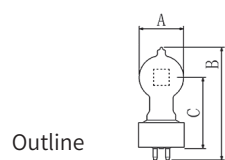

Halogen Lamp
JCD / DVY

Halogen Lamp

JCD / DVY

	JCD100V 200WC	JCD100V 300WCC	JCD100V 300WCL	JCD100V 300WT	JCD100V 500WCC	JCD100V 500WCL	JCD120V 650WC	JCD240/250V 650WC	JCD240/250V 650WL	DVY120V650W
Lamp Voltage 【V】	100	100	100	100	100	100	120	240	240	120
Lamp Wattage 【W】	200	300	300	300	500	500	650	650	650	650
Lighting Direction	ANY	ANY	ANY	ANY	ANY	ANY	ANY	ANY	ANY	ANY
Color Temperature 【K】	3200	3200	3200	3050	3200	3200	3200	3200	3200	3200
Total Luminous Flux 【lm】	5000	7500	7500	6600	12500	12500	16200	16200	16500	16200
Color Rendering 【Ra】	75	150	150	500	150	150	150	50	50	75
Rating Life 【hr】	20	22	16	16	22	22	22	22	24	22
Outer Size 【mm】	A (Diameter)	62	62	50	50	62	62	62	62	62
	B (L1)	36.5	36.5	25.5	25.5	36.5	37	36.5	37	36.5
	C (L2)	Fig-2	Fig-2	Fig-2	Fig-1	Fig-2	Fig-2	Fig-2	Fig-2	Fig-2
Outline	CC-6	CC-6	CC-6	CC-6	CC-6	CC-6	CC-6	2 CC-8	2 CC-8	CC-6
Base	G5.3	GY9.5	G6.35/15*19	G6.35	GY9.5	G6.35/15*19	GY9.5	GY9.5	G6.35/15*19	G5.3
Note										

Fig-1

Fig-2

G5.3

GY9.5

G6.35/15*19

G6.35