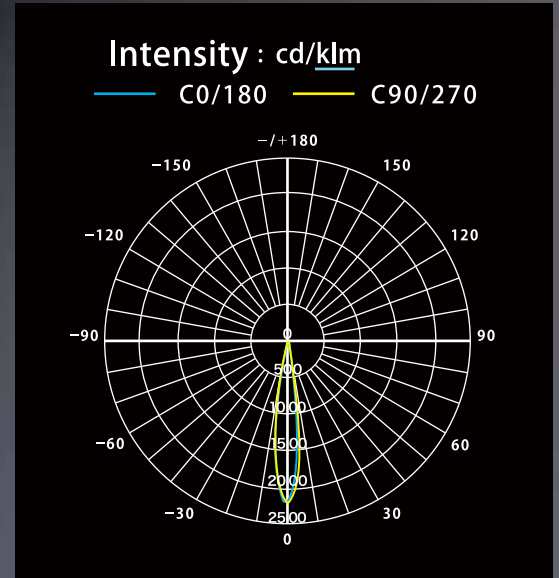

## ダイクロ形 LED ランプ

PROTEA NEO.

最大光度  
2250cdRa  
80以上色温度  
2700K

品番 LDR5L27M-E11/SW1

入力電圧	ランプ電力	全光束	演色性	配光角	色温度	口金	定格寿命
AC100V	4.5W	280lm	Ra80以上	17度	2700K	E11	30000h

LEDランプ

スポットライト

ベースライト