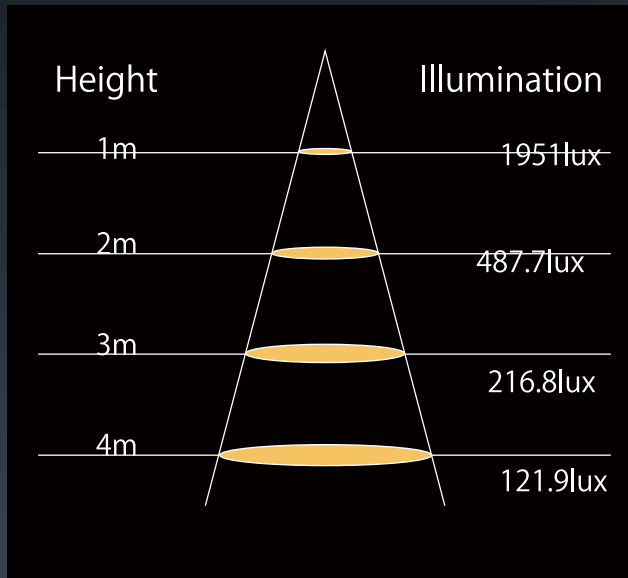

## ダイクロ形 LED ランプ

PROTEA NEO.

最大光度  
2250cdRa  
80以上色温度  
2700K

品番 LDR5L27M-E11/SW1

入力電圧	ランプ電力	全光束	演色性	配光角	色温度	口金	定格寿命
AC100V	4.5W	280lm	Ra80以上	17度	2700K	E11	30000h

LEDランプ

スポットライト

ベースライト