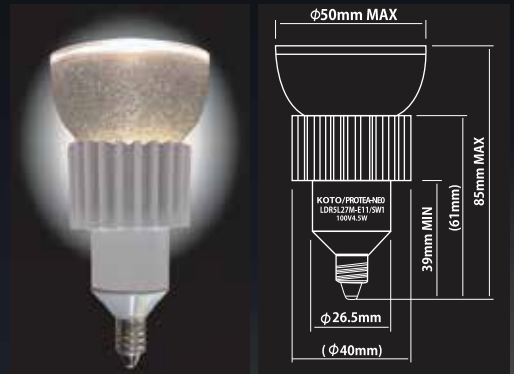

## ダイクロ形 LED ランプ

PROTEA NEO.

最大光度  
2250cdRa  
80以上色温度  
2700K

品番 LDR5L27M-E11/SW1

入力電圧	ランプ電力	全光束	演色性	配光角	色温度	口金	定格寿命
AC100V	4.5W	280lm	Ra80以上	17度	2700K	E11	30000h

LEDランプ

スポットライト

ベースライト