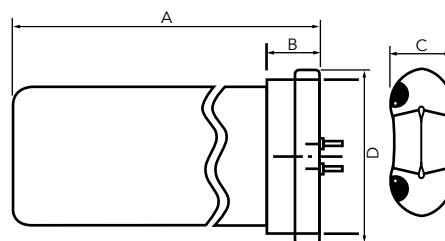

## コンパクト形 LED ランプ (FPL/FHP)

電源内蔵で装着工事も容易  
CISPR11・15に適合

	品番	入力電圧	ランプ電力	全光束	演色性	色温度	配光角	定格寿命
FHP32W・ FPL36W	KLFP410WW/14	AC 100~240V	14W	1700lm	Ra83 以上	3500K	140 度	40000h
	KLFP410N/14		14W	1850lm		5000K		
FHP45W・ FPL55W	KLFP560WW/18		18W	2200lm		3500K		
	KLFP560N/18		18W	2400lm		5000K		

## 寸法図

単位：mm

	KLFP410	KLFP560
A	412	560
B	28.5	
C	24.8	
D	53.8	
重量 (g)	200	250
口金	GY10q	