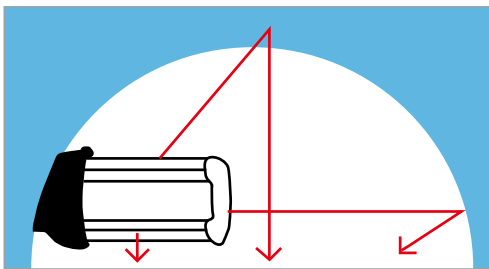

※FHT42W 蛍光灯→LED では 15W で同照度