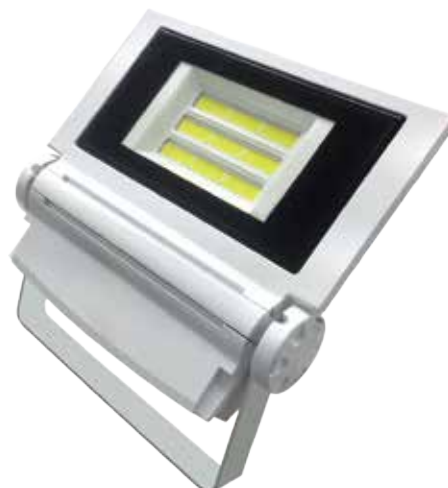

LED 投光器

重耐塩仕様
保護等級 IP-65

品番	入力電圧	消費電力	全光束	色温度	配光角	質量	定格寿命
KLF-43TS/W	DC24V	43W	3400lm	5000K	広角	4.0kg	60000h
KLF-130TS/W	AC100～240V	130W	13000lm			5.5kg	

防滴チューブライト

品番	入力電圧	消費電力	全光束	色温度	配光角	定格寿命
KLN-60	AC100/200V	12W	1350lm	5000K	180度	40000h
KLN-120	AC100/200V	21W	2600lm			