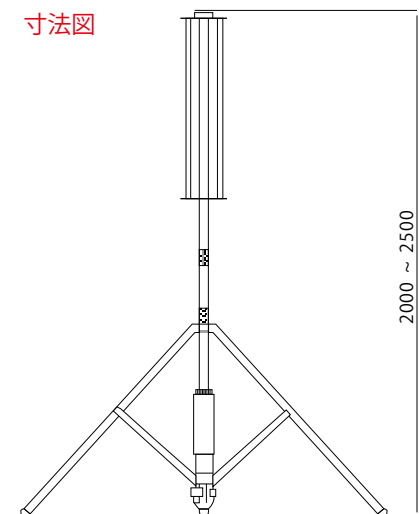

全方位照射 LED ライト

360° 全方位照射可能
明るく目に優しい光源
使用環境を選ばない

寸法図

品番	入力電圧	消費電力	全光束	色温度	重量
KL360-5K	AC100/200V	110W	13000lm	5000K	8.1Kg

バッテリーライト

LED 点灯時間

約 3時間 (高)

約 6時間 (中)

約12時間 (低)

100時間以上 (SOS 信号) (初期満充電時)

品番	寸法	全光束	調光	入力	出力	バッテリー容量	バッテリー寿命
LDT30/B	260mm × 28mm	500Lm(高) 330Lm(中) 100Lm(低)	3段階 モールス信号 SOS	DC5V/1A (入力コネクタ: micro USB)	5V-1A (出力コネクタ: USB Type A)	3200mA h 5V/1Aで 約5時間充電	充放電回数 300回以上