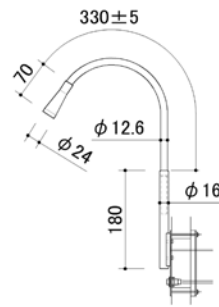

READING LIGHT

- ◆取付けは、穴を開けナット挟み込み式で簡単に設置できます。
- ◆フレキシブルに可動し、隣人に不快感を与えません。

光ファイバー
読書灯
RL-801F

LED 読書灯
挟み込みタイプ
RL-802LT
壁付けタイプ
RL-802LF

ライトガイド

バリエーション
光ファイバー・LED
共通