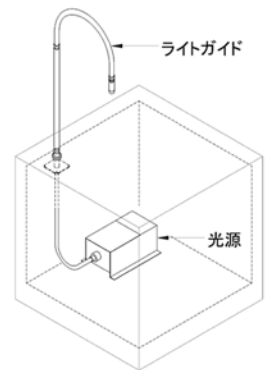

# READING LIGHT

- ◆取付けは、穴を開けナット挟み込み式で簡単に設置できます。
- ◆フレキシブルに可動し、隣人に不快感を与えません。

光ファイバー  
読書灯  
RL-801F

ライトガイド

光源装置  
20W ハロゲン仕様  
3W LED仕様

■ ベッドボード取付例 ■

■ サイドボード取付例 ■

LED 読書灯  
挟み込みタイプ  
RL-802LT  
壁付けタイプ  
RL-802LF