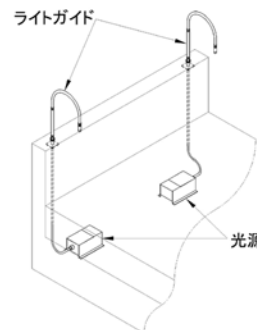

# READING LIGHT

- ◆取付けは、穴を開けナット挟み込み式で簡単に設置できます。
- ◆フレキシブルに可動し、隣人に不快感を与えません。

光ファイバー  
読書灯  
RL-801F

ライトガイド

光源装置  
20W ハロゲン仕様  
3W LED仕様

■ ベッドボード取付例 ■

■ サイドボード取付例 ■

LED 読書灯  
挟み込みタイプ  
RL-802LT  
壁付けタイプ  
RL-802LF