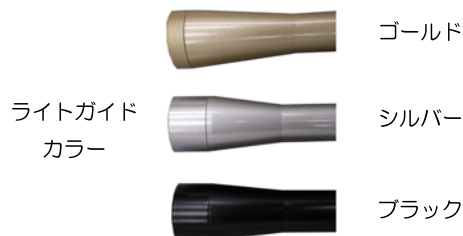

# READING LIGHT

- ◆取付けは、穴を開けナット挟み込み式で簡単に設置できます。
- ◆フレキシブルに可動し、隣人に不快感を与えません。

光ファイバー  
読書灯  
RL-801F

ライトガイド

光源装置  
20W ハロゲン仕様  
3W LED仕様

■ ベッドボード取付例 ■

■ サイドボード取付例 ■

LED 読書灯  
挟み込みタイプ  
RL-802LT  
壁付けタイプ  
RL-802LF

ライトガイド

バリエーション  
光ファイバー・LED  
共通

ライトガイド  
カラー

アーム仕様