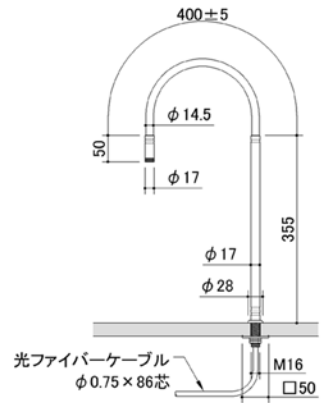

# READING LIGHT

- ◆取付けは、穴を開けナット挟み込み式で簡単に設置できます。
- ◆フレキシブルに可動し、隣人に不快感を与えません。

光ファイバー  
読書灯  
RL-801F

ライトガイド

光源装置  
20W ハロゲン仕様  
3W LED仕様

■ ベッドボード取付例 ■

■ サイドボード取付例 ■

LED 読書灯  
挟み込みタイプ  
RL-802LT  
壁付けタイプ  
RL-802LF