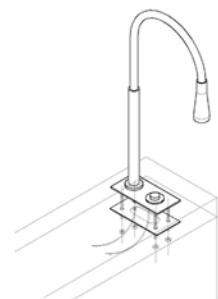

READING LIGHT

- ◆取付けは、穴を開けナット挟み込み式で簡単に設置できます。
- ◆フレキシブルに可動し、隣人に不快感を与えません。

光ファイバー
読書灯
RL-801F

LED 読書灯
挟み込みタイプ
RL-802LT
壁付けタイプ
RL-802LF

ライトガイド

バリエーション
光ファイバー・LED
共通