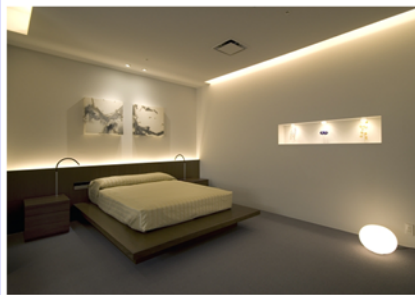

# READING LIGHT

- ◆取付けは、穴を開けナット挟み込み式で簡単に設置できます。
- ◆フレキシブルに可動し、隣人に不快感を与えません。

光ファイバー  
読書灯  
RL-801F

ライトガイド

光源装置  
20W ハロゲン仕様  
3W LED仕様

■ ベッドボード取付例 ■

■ サイドボード取付例 ■

LED 読書灯  
挟み込みタイプ  
RL-802LT  
壁付けタイプ  
RL-802LF