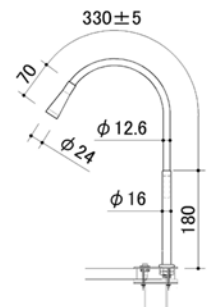

READING LIGHT

- ◆取付けは、穴を開けナット挟み込み式で簡単に設置できます。
- ◆フレキシブルに可動し、隣人に不快感を与えません。

光ファイバー
読書灯
RL-801F

LED 読書灯
挟み込みタイプ
RL-802LT
壁付けタイプ
RL-802LF

ライトガイド

バリエーション
光ファイバー・LED
共通