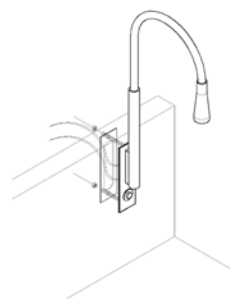

READING LIGHT

- ◆取付けは、穴を開けナット挟み込み式で簡単に設置できます。
- ◆フレキシブルに可動し、隣人に不快感を与えません。

光ファイバー
読書灯
RL-801F

LED 読書灯
挟み込みタイプ
RL-802LT
壁付けタイプ
RL-802LF

ライトガイド

バリエーション
光ファイバー・LED
共通