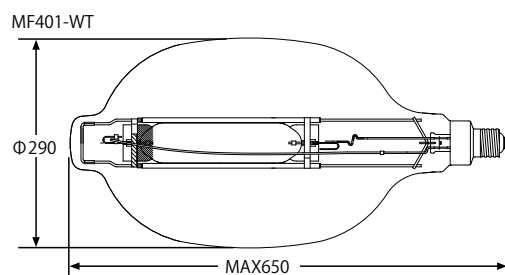

MF201-WTH

仕様表		参考値
口金	E39	E39
ランプ電力	1,800W	2,000W
ランプ電圧	230V	230V
ランプ電流	8.4A	9.1A
全光束	206,000Lm	248,000Lm
ランプ効率	114Lm/W	124Lm/W
色温度	5,400K	5,100K

■適合安定器 KA22L

MF301-WT

仕様表	
口金	E39
ランプ電力	2,700W
ランプ電圧	230V
ランプ電流	12.3A
全光束	315,000Lm
ランプ効率	117Lm/W
色温度	4,500K

■適合安定器 KE32P,KE34P

MF301-WTH

仕様表		参考値
口金	E39	E39
ランプ電力	2,700W	3,000W
ランプ電圧	230V	230V
ランプ電流	13.0A	14.0A
全光束	290,000Lm	340,000Lm
ランプ効率	109Lm/W	113Lm/W
色温度	5,200K	5,000K

■適合安定器 KD32CP,KD32P

MF401-WT

仕様表		参考値
口金	E39	E39
ランプ電力	3,600W	4,000W
ランプ電圧	230V	230V
ランプ電流	16.0A	17.0A
全光束	410,000Lm	450,000Lm
ランプ効率	114Lm/W	113Lm/W
色温度	4,100K	4,000K