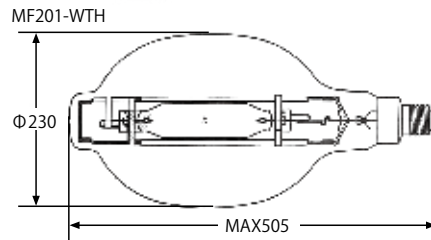

MF201-WTH

仕様表		参考値
口金	E39	E39
ランプ電力	1,800W	2,000W
ランプ電圧	230V	230V
ランプ電流	8.4A	9.1A
全光束	206,000Lm	248,000Lm
ランプ効率	114Lm/W	124Lm/W
色温度	5,400K	5,100K

■適合安定器 KA22L

MF301-WT

仕様表	
口金	E39
ランプ電力	2,700W
ランプ電圧	230V
ランプ電流	12.3A
全光束	315,000Lm
ランプ効率	117Lm/W
色温度	4,500K

■適合安定器 KE32P,KE34P

MF301-WTH

仕様表		参考値
口金	E39	E39
ランプ電力	2,700W	3,000W
ランプ電圧	230V	230V
ランプ電流	13.0A	14.0A
全光束	290,000Lm	340,000Lm
ランプ効率	109Lm/W	113Lm/W
色温度	5,200K	5,000K

■適合安定器 KD32CP,KD32P

MF401-WT

仕様表		参考値
口金	E39	E39
ランプ電力	3,600W	4,000W
ランプ電圧	230V	230V
ランプ電流	16.0A	17.0A
全光束	410,000Lm	450,000Lm
ランプ効率	114Lm/W	113Lm/W
色温度	4,100K	4,000K