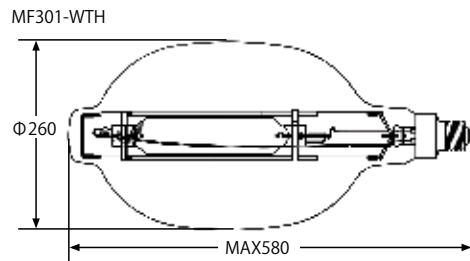

MF201-WTH

仕様表		参考値
口金	E39	E39
ランプ電力	1,800W	2,000W
ランプ電圧	230V	230V
ランプ電流	8.4A	9.1A
全光束	206,000Lm	248,000Lm
ランプ効率	114Lm/W	124Lm/W
色温度	5,400K	5,100K

■適合安定器 KA22L

MF301-WT

仕様表	
口金	E39
ランプ電力	2,700W
ランプ電圧	230V
ランプ電流	12.3A
全光束	315,000Lm
ランプ効率	117Lm/W
色温度	4,500K

■適合安定器 KE32P,KE34P

MF301-WTH

仕様表		参考値
口金	E39	E39
ランプ電力	2,700W	3,000W
ランプ電圧	230V	230V
ランプ電流	13.0A	14.0A
全光束	290,000Lm	340,000Lm
ランプ効率	109Lm/W	113Lm/W
色温度	5,200K	5,000K

■適合安定器 KD32CP,KD32P

MF401-WT

仕様表		参考値
口金	E39	E39
ランプ電力	3,600W	4,000W
ランプ電圧	230V	230V
ランプ電流	16.0A	17.0A
全光束	410,000Lm	450,000Lm
ランプ効率	114Lm/W	113Lm/W
色温度	4,100K	4,000K