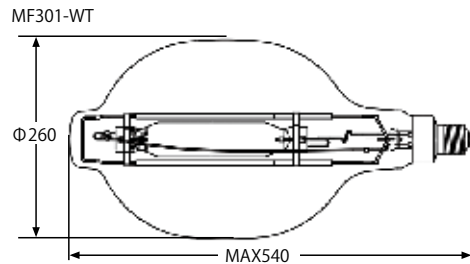

MF201-WTH

仕様表		参考値
口金	E39	E39
ランプ電力	1,800W	2,000W
ランプ電圧	230V	230V
ランプ電流	8.4A	9.1A
全光束	206,000Lm	248,000Lm
ランプ効率	114Lm/W	124Lm/W
色温度	5,400K	5,100K

■適合安定器 KA22L

MF301-WT

仕様表	
口金	E39
ランプ電力	2,700W
ランプ電圧	230V
ランプ電流	12.3A
全光束	315,000Lm
ランプ効率	117Lm/W
色温度	4,500K

■適合安定器 KE32P,KE34P

MF301-WTH

仕様表		参考値
口金	E39	E39
ランプ電力	2,700W	3,000W
ランプ電圧	230V	230V
ランプ電流	13.0A	14.0A
全光束	290,000Lm	340,000Lm
ランプ効率	109Lm/W	113Lm/W
色温度	5,200K	5,000K

■適合安定器 KD32CP,KD32P

MF401-WT

仕様表		参考値
口金	E39	E39
ランプ電力	3,600W	4,000W
ランプ電圧	230V	230V
ランプ電流	16.0A	17.0A
全光束	410,000Lm	450,000Lm
ランプ効率	114Lm/W	113Lm/W
色温度	4,100K	4,000K