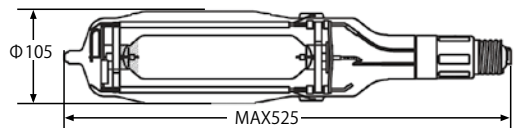

仕様表	
口金	E39
ランプ電力	3,000W
ランプ電圧	230V
ランプ電流	13.0A
全光束	390,000Lm
ランプ効率	130Lm/W
色温度	4,500K