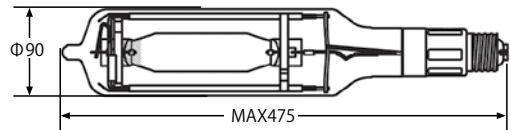

スリム
メタルハライド船灯

MQ20A

仕様表	
口金	E39
ランプ電力	1,800W
ランプ電圧	230V
ランプ電流	8.8A
全光束	216,000Lm
ランプ効率	120Lm/W
色温度	4,800K

■適合安定器 KA22L

MQ30A

仕様表	
口金	E39
ランプ電力	2,700W
ランプ電圧	230V
ランプ電流	12.0A
全光束	345,000Lm
ランプ効率	128Lm/W
色温度	4,600K