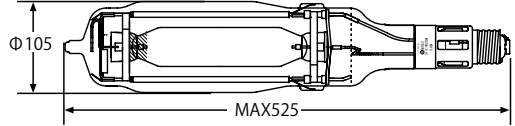

スリム
メタルハライド船灯

MQ20A

仕様表	
口金	E39
ランプ電力	1,800W
ランプ電圧	230V
ランプ電流	8.8A
全光束	216,000Lm
ランプ効率	120Lm/W
色温度	4,800K

■適合安定器 KA22L

MQ30A

仕様表	
口金	E39
ランプ電力	2,700W
ランプ電圧	230V
ランプ電流	12.0A
全光束	345,000Lm
ランプ効率	128Lm/W
色温度	4,600K