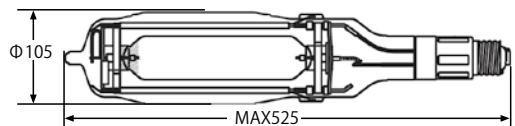

■適合安定器 KE32P,KE34P

MQ30B-C

仕様表	
口金	E39
ランプ電力	3,000W
ランプ電圧	230V
ランプ電流	13.0A
全光束	390,000Lm
ランプ効率	130Lm/W
色温度	4,500K

■適合安定器 KD30CP,KD32P

MQ40A

仕様表	
口金	E39
ランプ電力	3,600W
ランプ電圧	230V
ランプ電流	16.3A
全光束	460,000Lm
ランプ効率	128Lm/W
色温度	4,400K