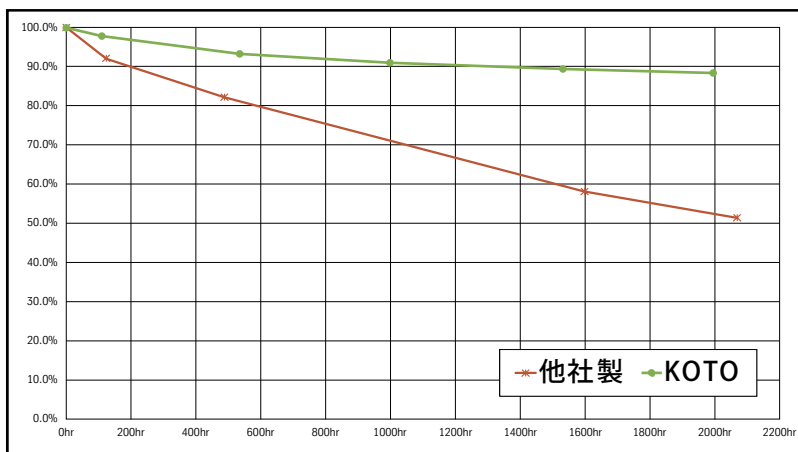

NEW MQ30E/W

仕様表	
口金	E39
ランプ電力	3,000W
ランプ電圧	230V
ランプ電流	13.5A
全光束	386,000Lm
ランプ効率	130Lm/W
色温度	4,850K

NEW MQ30E/WR

仕様表	
口金	E39
ランプ電力	3,000W
ランプ電圧	230V
ランプ電流	13.5A
全光束	376,000Lm
ランプ効率	125Lm/W
色温度	4,650K

NEW MQ30E/WG

仕様表	
口金	E39
ランプ電力	3,000W
ランプ電圧	230V
ランプ電流	13.5A
全光束	376,000Lm
ランプ効率	125Lm/W
色温度	5,300K

オーシャンマスター

■ 適合安定器

KD30EP

KD32EP

■ 全光束維持率・Lumen Maintenance

Slim Lamp Series

スリムランプシリーズ