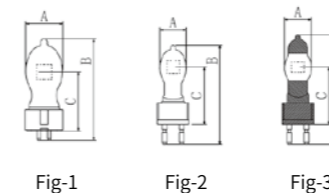

Halogen Lamp
GSR

	GSR3-30	GSR5-30	GSR5-32	GSR10-30L/SC	GSR10-30L/SB	GSR10-32L/SC	GSR15-30L/SC	GSR15-30L/SB	GSR15-32L/SC	
定格電圧 【V】	100	100	100	100	100	100	100	100	100	
ランプ電力 【W】	300	500	500	1000	1000	1000	1500	1500	1500	
点灯方向	BD ± 90°	BD ± 90°	BD ± 90°	BD ± 90°	BD ± 90°	BD ± 90°	BD ± 90°	BD ± 90°	BD ± 90°	
色温度 【K】	3050	3050	3200	3050	3050	3200	3050	3050	3200	
全光束 【lm】	6300	11000	13500	23000	20000	27000	34500	27000	40500	
定格寿命 【hr】	200	300	100	400	400	200	400	400	200	
外観寸法 【mm】	A (管径)	35	35	35	35	36	35	41	41	41
	B (L1)	90	90	90	140	150	140	140	140	140
	C (L2)	55	55	55	75	75	75	75	75	75
概略図	Fig-1	Fig-1	Fig-1	Fig-2	Fig-3	Fig-2	Fig-2	Fig-2	Fig-2	
フィラメント タイプ	C-13	C-13	C-13	C-13	C-13	C-13	C-13	C-13	C-13	
口金	GX9.5	GX9.5	GX9.5	G22	G22	G22	G22	G22	G22	
補足										

概略図