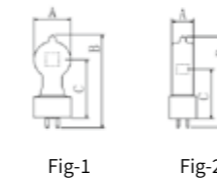

Halogen Lamp
JCD / DVY

	JCD100V200WC	JCD100V300WCC	JCD100V300WCL	JCD100V300WT	JCD100V500WCC	JCD100V500WCL	JCD120V650WC	JCD240/250V 650WC	JCD240/250V 650WL	DVY120V650W	
定格電圧 【V】	100	100	100	100	100	100	120	240	240	120	
ランプ電力 【W】	200	300	300	300	500	500	650	650	650	650	
点灯方向	ANY	ANY	ANY	ANY	ANY	ANY	ANY	ANY	ANY	ANY	
色温度 【K】	3200	3200	3200	3050	3200	3200	3200	3200	3200	3200	
全光束 【lm】	5000	7500	7500	6600	12500	12500	16200	16200	16500	16200	
定格寿命 【hr】	75	150	150	500	150	150	150	50	50	75	
外観寸法 【mm】	A (管径)	20	22	16	16	22	22	22	22	24	22
	B (L1)	62	62	50	50	62	62	62	62	62	62
	C (L2)	36.5	36.5	37	25.5	36.5	37	36.5	37	36.5	37
概略図	Fig-2	Fig-2	Fig-2	Fig-1	Fig-2	Fig-2	Fig-2	Fig-2	Fig-2	Fig-2	
フィラメント タイプ	CC-6	CC-6	CC-6	CC-6	CC-6	CC-6	CC-6	2CC-8	2CC-8	CC-6	
口金	G5.3	GY9.5	G6.35/15*19	G6.35	GY9.5	G6.35/15*19	GY9.5	GY9.5	G6.35/15*19	G5.3	
補足											

概略図