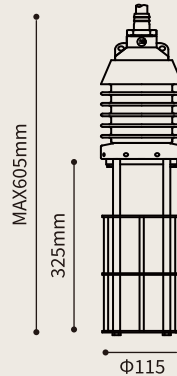

水中灯具

KR-2

名称 Hガード
 適合ランプ ハロゲン
 1kW/2kW/3kW/5kW
 KR-2H
 重量 5.4kg

名称 Mガード
 適合ランプ メタルハライド
 2kW/2.5kW/3kW
 KR-2M
 重量 5.6kg

名称 SGガード
 適合ランプ メタルハライド
 4kW/5kW
 KR-2SG
 重量 5.8kg

名称 Lガード
 適合ランプ メタルハライド
 5kWロング/10kW
 KR-2L
 重量 6.2kg

KR-3

名称 Hガード
 適合ランプ ハロゲン
 1kW/2kW/3kW/5kW
 KR-3H
 重量 6.2kg

名称 Mガード
 適合ランプ メタルハライド
 2kW/2.5kW/3kW
 KR-3M
 重量 6.4kg

名称 SGガード
 適合ランプ メタルハライド
 4kW/5kW
 KR-3SG
 重量 6.6kg

名称 Lガード
 適合ランプ メタルハライド
 5kWロング/10kW
 KR-3L
 重量 7.0kg

KR-5

名称 Hガード
 適合ランプ ハロゲン
 1kW/2kW/3kW
 KR-5H
 重量 9.7kg

名称 Mガード
 適合ランプ メタルハライド
 2kW/2.5kW/3kW
 KR-5M
 重量 9.9kg

名称 SGガード
 適合ランプ メタルハライド
 4kW/5kW
 KR-5SG
 重量 10.1kg

名称 Lガード
 適合ランプ メタルハライド
 5kWロング/10kW
 KR-5L
 重量 10.5kg