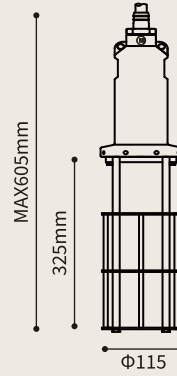

水中灯具

KR-2

名称 Hガード
 適合ランプ ハロゲン
 1kW/2kW/3kW/5kW
 KR-2H
 重量 5.4kg

名称 Mガード
 適合ランプ メタルハライド
 2kW/2.5kW/3kW
 KR-2M
 重量 5.6kg

名称 SGガード
 適合ランプ メタルハライド
 4kW/5kW
 KR-2SG
 重量 5.8kg

名称 Lガード
 適合ランプ メタルハライド
 5kWロング/10kW
 KR-2L
 重量 6.2kg

KR-3

名称 Hガード
 適合ランプ ハロゲン
 1kW/2kW/3kW/5kW
 KR-3H
 重量 6.2kg

名称 Mガード
 適合ランプ メタルハライド
 2kW/2.5kW/3kW
 KR-3M
 重量 6.4kg

名称 SGガード
 適合ランプ メタルハライド
 4kW/5kW
 KR-3SG
 重量 6.6kg

名称 Lガード
 適合ランプ メタルハライド
 5kWロング/10kW
 KR-3L
 重量 7.0kg

KR-5

名称 Hガード
 適合ランプ ハロゲン
 1kW/2kW/3kW
 KR-5H
 重量 9.7kg

名称 Mガード
 適合ランプ メタルハライド
 2kW/2.5kW/3kW
 KR-5M
 重量 9.9kg

名称 SGガード
 適合ランプ メタルハライド
 4kW/5kW
 KR-5SG
 重量 10.1kg

名称 Lガード
 適合ランプ メタルハライド
 5kWロング/10kW
 KR-5L
 重量 10.5kg