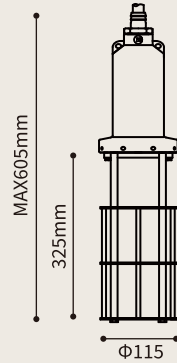

水中灯具

KR-2

名称 Hガード
 適合ランプ ハロゲン
 1kW/2kW/3kW/5kW
 KR-2H
 重量 5.4kg

名称 Mガード
 適合ランプ メタルハライド
 2kW/2.5kW/3kW
 KR-2M
 重量 5.6kg

名称 SGガード
 適合ランプ メタルハライド
 4kW/5kW
 KR-2SG
 重量 5.8kg

名称 Lガード
 適合ランプ メタルハライド
 5kWロング/10kW
 KR-2L
 重量 6.2kg

KR-3

名称 Hガード
 適合ランプ ハロゲン
 1kW/2kW/3kW/5kW
 KR-3H
 重量 6.2kg

名称 Mガード
 適合ランプ メタルハライド
 2kW/2.5kW/3kW
 KR-3M
 重量 6.4kg

名称 SGガード
 適合ランプ メタルハライド
 4kW/5kW
 KR-3SG
 重量 6.6kg

名称 Lガード
 適合ランプ メタルハライド
 5kWロング/10kW
 KR-3L
 重量 7.0kg

KR-5

名称 Hガード
 適合ランプ ハロゲン
 1kW/2kW/3kW
 KR-5H
 重量 9.7kg

名称 Mガード
 適合ランプ メタルハライド
 2kW/2.5kW/3kW
 KR-5M
 重量 9.9kg

名称 SGガード
 適合ランプ メタルハライド
 4kW/5kW
 KR-5SG
 重量 10.1kg

名称 Lガード
 適合ランプ メタルハライド
 5kWロング/10kW
 KR-5L
 重量 10.5kg