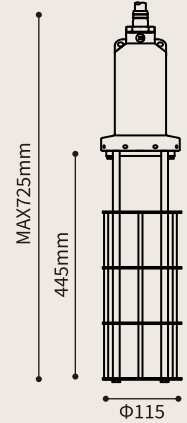

水中灯具

KR-2

名称 Hガード
 適合ランプ ハロゲン
 1kW/2kW/3kW/5kW
 KR-2H
 重量 5.4kg

名称 Mガード
 適合ランプ メタルハライド
 2kW/2.5kW/3kW
 KR-2M
 重量 5.6kg

名称 SGガード
 適合ランプ メタルハライド
 4kW/5kW
 KR-2SG
 重量 5.8kg

名称 Lガード
 適合ランプ メタルハライド
 5kWロング/10kW
 KR-2L
 重量 6.2kg

KR-3

名称 Hガード
 適合ランプ ハロゲン
 1kW/2kW/3kW/5kW
 KR-3H
 重量 6.2kg

名称 Mガード
 適合ランプ メタルハライド
 2kW/2.5kW/3kW
 KR-3M
 重量 6.4kg

名称 SGガード
 適合ランプ メタルハライド
 4kW/5kW
 KR-3SG
 重量 6.6kg

名称 Lガード
 適合ランプ メタルハライド
 5kWロング/10kW
 KR-3L
 重量 7.0kg

KR-5

名称 Hガード
 適合ランプ ハロゲン
 1kW/2kW/3kW
 KR-5H
 重量 9.7kg

名称 Mガード
 適合ランプ メタルハライド
 2kW/2.5kW/3kW
 KR-5M
 重量 9.9kg

名称 SGガード
 適合ランプ メタルハライド
 4kW/5kW
 KR-5SG
 重量 10.1kg

名称 Lガード
 適合ランプ メタルハライド
 5kWロング/10kW
 KR-5L
 重量 10.5kg