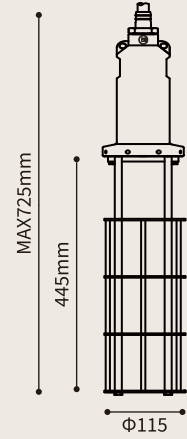

水中灯具

KR-2

名称 Hガード
 適合ランプ ハロゲン
 1kW/2kW/3kW/5kW
 KR-2H
 重量 5.4kg

名称 Mガード
 適合ランプ メタルハライド
 2kW/2.5kW/3kW
 KR-2M
 重量 5.6kg

名称 SGガード
 適合ランプ メタルハライド
 4kW/5kW
 KR-2SG
 重量 5.8kg

名称 Lガード
 適合ランプ メタルハライド
 5kWロング/10kW
 KR-2L
 重量 6.2kg

KR-3

名称 Hガード
 適合ランプ ハロゲン
 1kW/2kW/3kW/5kW
 KR-3H
 重量 6.2kg

名称 Mガード
 適合ランプ メタルハライド
 2kW/2.5kW/3kW
 KR-3M
 重量 6.4kg

名称 SGガード
 適合ランプ メタルハライド
 4kW/5kW
 KR-3SG
 重量 6.6kg

名称 Lガード
 適合ランプ メタルハライド
 5kWロング/10kW
 KR-3L
 重量 7.0kg

KR-5

名称 Hガード
 適合ランプ ハロゲン
 1kW/2kW/3kW
 KR-5H
 重量 9.7kg

名称 Mガード
 適合ランプ メタルハライド
 2kW/2.5kW/3kW
 KR-5M
 重量 9.9kg

名称 SGガード
 適合ランプ メタルハライド
 4kW/5kW
 KR-5SG
 重量 10.1kg

名称 Lガード
 適合ランプ メタルハライド
 5kWロング/10kW
 KR-5L
 重量 10.5kg