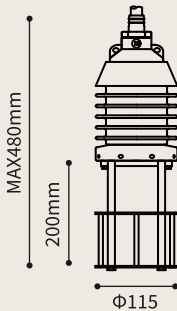

水中灯具

KR-2

名称 Hガード
 適合ランプ ハロゲン
 1kW/2kW/3kW/5kW
 KR-2H
 重量 5.4kg

名称 Mガード
 適合ランプ メタルハライド
 2kW/2.5kW/3kW
 KR-2M
 重量 5.6kg

名称 SGガード
 適合ランプ メタルハライド
 4kW/5kW
 KR-2SG
 重量 5.8kg

名称 Lガード
 適合ランプ メタルハライド
 5kWロング/10kW
 KR-2L
 重量 6.2kg

KR-3

名称 Hガード
 適合ランプ ハロゲン
 1kW/2kW/3kW/5kW
 KR-3H
 重量 6.2kg

名称 Mガード
 適合ランプ メタルハライド
 2kW/2.5kW/3kW
 KR-3M
 重量 6.4kg

名称 SGガード
 適合ランプ メタルハライド
 4kW/5kW
 KR-3SG
 重量 6.6kg

名称 Lガード
 適合ランプ メタルハライド
 5kWロング/10kW
 KR-3L
 重量 7.0kg

KR-5

名称 Hガード
 適合ランプ ハロゲン
 1kW/2kW/3kW
 KR-5H
 重量 9.7kg

名称 Mガード
 適合ランプ メタルハライド
 2kW/2.5kW/3kW
 KR-5M
 重量 9.9kg

名称 SGガード
 適合ランプ メタルハライド
 4kW/5kW
 KR-5SG
 重量 10.1kg

名称 Lガード
 適合ランプ メタルハライド
 5kWロング/10kW
 KR-5L
 重量 10.5kg