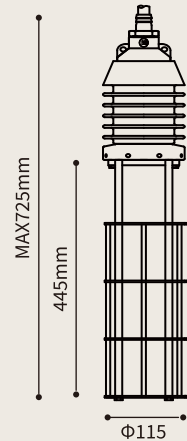

水中灯具をリニューアル

メタルハライド水中灯MWシリーズに使用できる水中灯具のラインナップです。
3種類の灯具（KR-2,KR-3,KR-5）と4種類のガードを用途に合わせてご利用いただけるようにご用意させていただきました。

- ・軽量化を実現
- ・灯具本体3種類をラインナップ
- ・4種類のガードが選択可能
- ・互換性のあるガードを採用
- ・脱着が簡単

KR-2H

KR-3SG

KR-5L

灯具本体とガードの組み合わせの参考写真

水中灯具

KR-2

名称 Hガード
 適合ランプ ハロゲン
 1kW/2kW/3kW/5kW
 KR-2H
 重量 5.4kg

名称 Mガード
 適合ランプ メタルハライド
 2kW/2.5kW/3kW
 KR-2M
 重量 5.6kg

名称 SGガード
 適合ランプ メタルハライド
 4kW/5kW
 KR-2SG
 重量 5.8kg

名称 Lガード
 適合ランプ メタルハライド
 5kWロング/10kW
 KR-2L
 重量 6.2kg

KR-3

名称 Hガード
 適合ランプ ハロゲン
 1kW/2kW/3kW/5kW
 KR-3H
 重量 6.2kg

名称 Mガード
 適合ランプ メタルハライド
 2kW/2.5kW/3kW
 KR-3M
 重量 6.4kg

名称 SGガード
 適合ランプ メタルハライド
 4kW/5kW
 KR-3SG
 重量 6.6kg

名称 Lガード
 適合ランプ メタルハライド
 5kWロング/10kW
 KR-3L
 重量 7.0kg

KR-5

名称 Hガード
 適合ランプ ハロゲン
 1kW/2kW/3kW
 KR-5H
 重量 9.7kg

名称 Mガード
 適合ランプ メタルハライド
 2kW/2.5kW/3kW
 KR-5M
 重量 9.9kg

名称 SGガード
 適合ランプ メタルハライド
 4kW/5kW
 KR-5SG
 重量 10.1kg

名称 Lガード
 適合ランプ メタルハライド
 5kWロング/10kW
 KR-5L
 重量 10.5kg