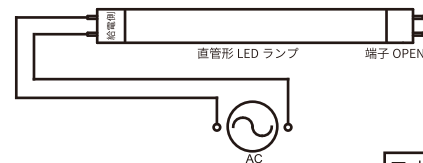

均一面発光を 実現可能な光学特性

均一面発光を実現、看板イメージを向上

AC 直結片側給電方式 取り付け簡単

電源内蔵式で、AC 直結片側給電方式のため、
メンテナンスも簡単

4 種類の明るさと 長さを用意

20W 形相当
30W 形相当
32W 形相当
40W 形相当

ラインナップによって
ホルダの配置変えずに変更可能

幅広い内照式看板に対応

接続方法

- ・直結工事にて点灯することができます。(下図参照)
- ・AC 直結片側給電方式です。
- ・配線工事は必ず工事店、電器店等の有資格者に依頼してください。一般の方の工事は禁止されています。
- ・配線工事を実施した器具については、器具反射板等ランプソケット近傍の視認しやすい箇所に注意表示を行ってください。

日本国内専用 Use only in Japan

製造元

江東電気株式会社

〒110-0012 東京都台東区竜泉 2-17-3