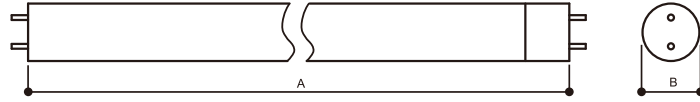

仕様

	型式	入力電圧 [V]	周波数 [Hz]	電力 [W]	全光束 [lm]	演色性 [Ra]	色温度 [K]	配光角$\theta_{1/10}$ [度]	定格寿命^{※3} [h]	保護等級^{※4}	A [mm]	B [mm]	質量 [g]	口金
20W 形相当	LDT60-3K-G13/15V-WP/A1	AC100-242	50/60	10	1,500	85	3,000	360	40,000	IP65	580	32.5	130	G13
	LDT60-65K-G13/16V-WP/A1	AC100-242	50/60	10	1,600	85	6,500	360	40,000	IP65	580	32.5	130	G13
30W 形相当	LDT63-65K-G13/18V-WP/A1	AC100-242	50/60	12	1,850	85	6,500	360	40,000	IP65	630	32.5	140	G13
32W 形相当	LDT83-3K-G13/20V-WP/A1	AC100-242	50/60	14	2,000	85	3,000	360	40,000	IP65	830	32.5	195	G13
	LDT83-65K-G13/21V-WP/A1	AC100-242	50/60	14	2,100	85	6,500	360	40,000	IP65	830	32.5	195	G13
40W 形相当	LDT120-3K-G13/27V-WP/A1	AC100-242	50/60	19	2,750	85	3,000	360	40,000	IP65	1,198	32.5	215	G13
	LDT120-65K-G13/31V-WP/A1	AC100-242	50/60	19	3,100	85	6,500	360	40,000	IP65	1,198	32.5	215	G13

※3: 全光束 (明るさ) が初期の 70% となる時間です。 ※4: 器具側 T8 防水ソケット使用時のみとなります。

特徴

3,100lm 明るさ抜群

全光束
3,100lm^{※5}

蛍光灯より明るく照射効果抜群

※5: 40W 相当、6,500K の数値となります。

360°広配光で ランプ間の影を軽減^{※6}

看板上に最適な配光設計

※6: 両面看板での設置の際は、現場合わせにて向きをご確認をお願いします。

IP65 過酷環境、温湿度対応

55°C
-20°C

内照式看板における過酷環境下の
温湿度に対応した使用が可能

ノイズとフリッカーを 低減

ノイズ：
IEC CISPR32 適合

フリッカー：
IEC IEC61000-3-3 適合

国際標準規格に適合できるように設計し IEC/CISPR32 規格に基づく試験に合格していますので安心してご使用になれます。

均一面発光を 実現可能な光学特性

均一面発光を実現、看板イメージを向上

AC 直結片側給電方式 取り付け簡単

電源内蔵式で、AC 直結片側給電方式のため、
メンテナンスも簡単

4 種類の明るさと 長さを用意

20W 形相当
30W 形相当
32W 形相当
40W 形相当

ラインナップによって
ホルダの配置変えずに変更可能