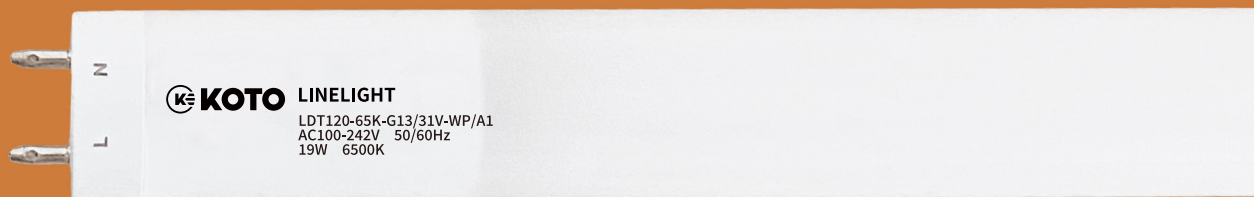

LINELIGHT

内照式看板用 V 型直管 LED ランプ

20W/30W
32W/40W
相当

全光束
3,100lm^{※1}

照射角 $\theta_{1/10}$
360°

ノイズ
フリッカー
抑制

業界
トップクラス
最軽量

IP65^{※2}
過酷環境
温湿度対応

※1:40W 形相当 6500K の全光束となります。 ※2: 器具側 T8 防水ソケット使用時のみとなります。

仕様

	型式	入力電圧 [V]	周波数 [Hz]	電力 [W]	全光束 [lm]	演色性 [Ra]	色温度 [K]	配光角 $\theta_{1/10}$ [度]	定格寿命 ^{※3} [h]	保護等級 ^{※4}	A [mm]	B [mm]	質量 [g]	口金
20W 形相当	LDT60-3K-G13/15V-WP/A1	AC100-242	50/60	10	1,500	85	3,000	360	40,000	IP65	580	32.5	130	G13
	LDT60-65K-G13/16V-WP/A1	AC100-242	50/60	10	1,600	85	6,500	360	40,000	IP65	580	32.5	130	G13
30W 形相当	LDT63-65K-G13/18V-WP/A1	AC100-242	50/60	12	1,850	85	6,500	360	40,000	IP65	630	32.5	140	G13
32W 形相当	LDT83-3K-G13/20V-WP/A1	AC100-242	50/60	14	2,000	85	3,000	360	40,000	IP65	830	32.5	195	G13
	LDT83-65K-G13/21V-WP/A1	AC100-242	50/60	14	2,100	85	6,500	360	40,000	IP65	830	32.5	195	G13
40W 形相当	LDT120-3K-G13/27V-WP/A1	AC100-242	50/60	19	2,750	85	3,000	360	40,000	IP65	1,198	32.5	215	G13
	LDT120-65K-G13/31V-WP/A1	AC100-242	50/60	19	3,100	85	6,500	360	40,000	IP65	1,198	32.5	215	G13

※3: 全光束 (明るさ) が初期の 70% となる時間です。 ※4: 器具側 T8 防水ソケット使用時のみとなります。

特徴

3,100lm 明るさ抜群

全光束
3,100lm^{※5}

蛍光灯より明るく照射効果抜群

※5: 40W 相当、6,500K の数値となります。

360°広配光で ランプ間の影を軽減^{※6}

看板上に最適な配光設計

均一面発光を 実現可能な光学特性

均一面発光を実現、看板イメージを向上

AC 直結片側給電方式 取り付け簡単

電源内蔵式で、AC 直結片側給電方式のため、
メンテナンスも簡単

4 種類の明るさと 長さを用意

20W 形相当
30W 形相当
32W 形相当
40W 形相当

ラインナップによって
ホルダの配置変えずに変更可能

幅広い内照式看板に対応